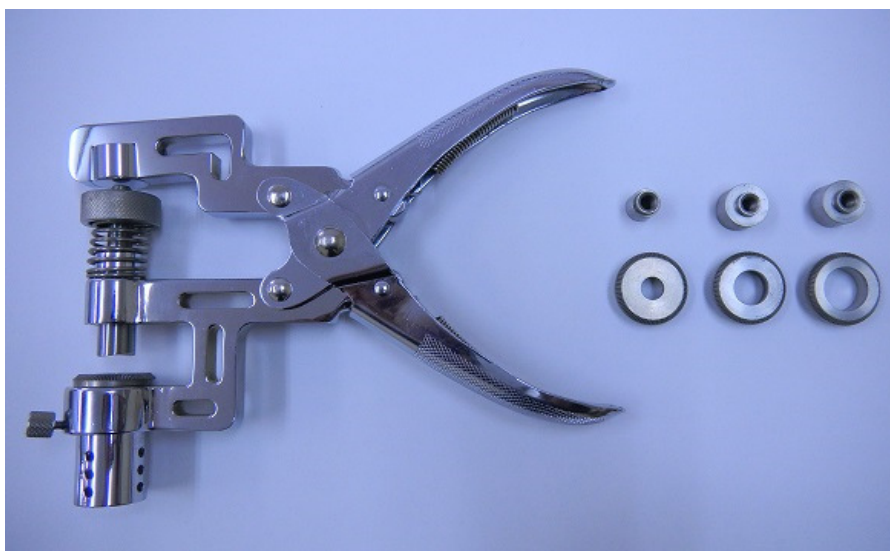

リーフディスクの制作に！

リーフパンチ

価格 ¥90,000

大きさが異なる4種類の替刃付き

主な特徴

- 繊維質の多い葉でも容易に切り抜きが可能です。
- 切り取った葉は下の受け器に貯まりますので散らばる事はありません。
- 大きさが異なる4種類の替刃を簡単に交換して使い分けることができます。
- 刃を交換しても噛み合わせがスムーズになるような設計になっております。

仕様

材質	本体部：真鍮クロームメッキ仕様 / 刃部：SK-5
サイズ	200×115×30mm
重量	400g
付属品	専用替刃（φ8mm/φ10mm/φ12mm/φ15mm）